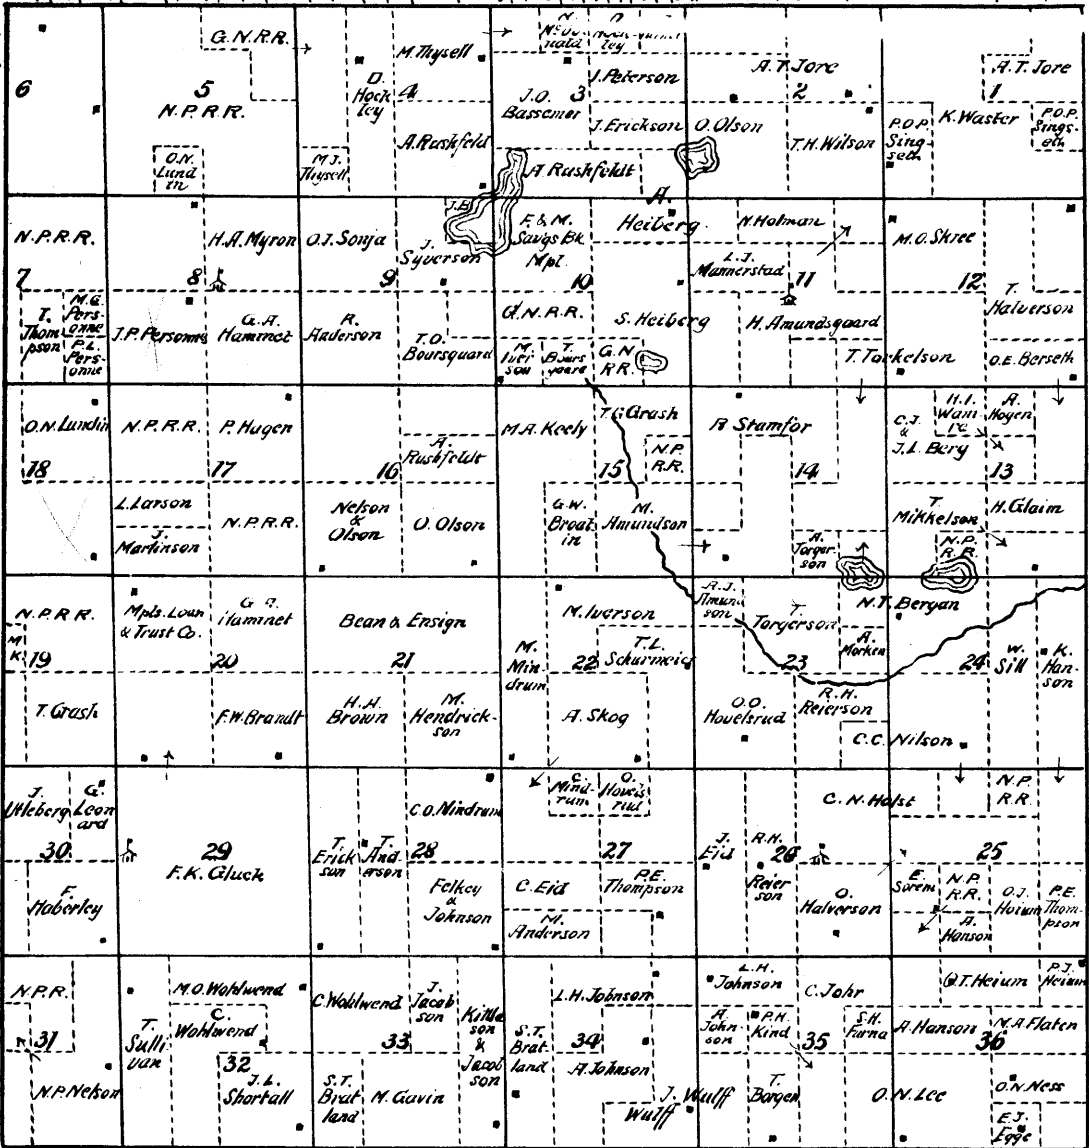

# SKREE 138.45.

39-40 39-88 39-81 39-75 39-64 39-63 39-57 39-44 39-43 39-35 39-41 39-39 39-77 39-45 40-03 40-01 40-01 40-00 40-00 40-00 40-00

39-76 39-72 49-26 45-51 40-58 35-56 22-34 30-32 27-60 24-08 20-36 17-04

PO  
TWN